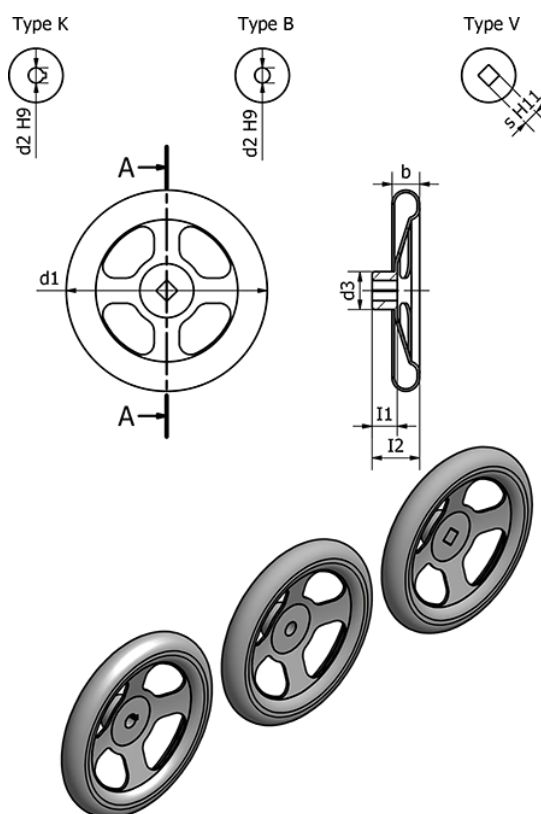

Varenummer: 202274200B14A
 Beskrivelse: E+G Håndhjul
 GN 227.4-200-B14-A

Mål

b	= 22	Plade tykkelse	= 2.5
d1	= 0	s H11	= -
d2 H9	= B14	Vægt (g)	= 824
d3	= 40		
Eger Antal	= 4		
l1	= 24		
l2	= 44		
Plade tykkelse	= -		